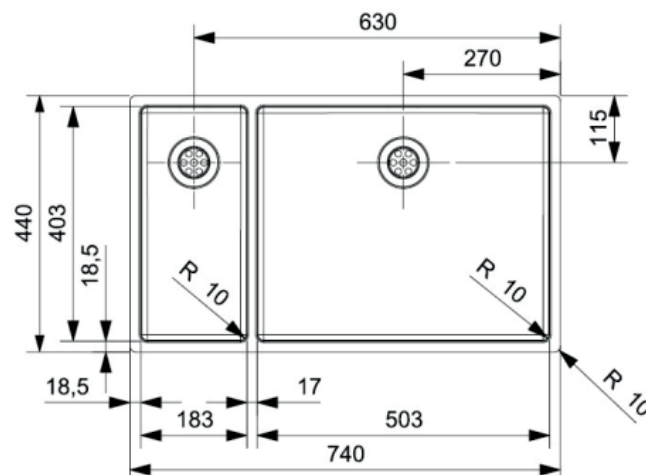

New York 18x40+50x40 vask

Udskæringsmål

Varenr.: R27790
 VVS-nr.: 681544209

Godstykkelser: 1,0 mm
 Min. skabsbredde: 800 mm

Fikseringsclips til nedfældning medfølger

LAVABO®

UDSKÆRINGSMÅL Nedfældning
 AUSSPARURNG Einbau
 CUTOUT Normal installation

UDSKÆRINGSMÅL Planlimning
 AUSSPARURNG Flächenbündig
 CUTOUT Flush mount